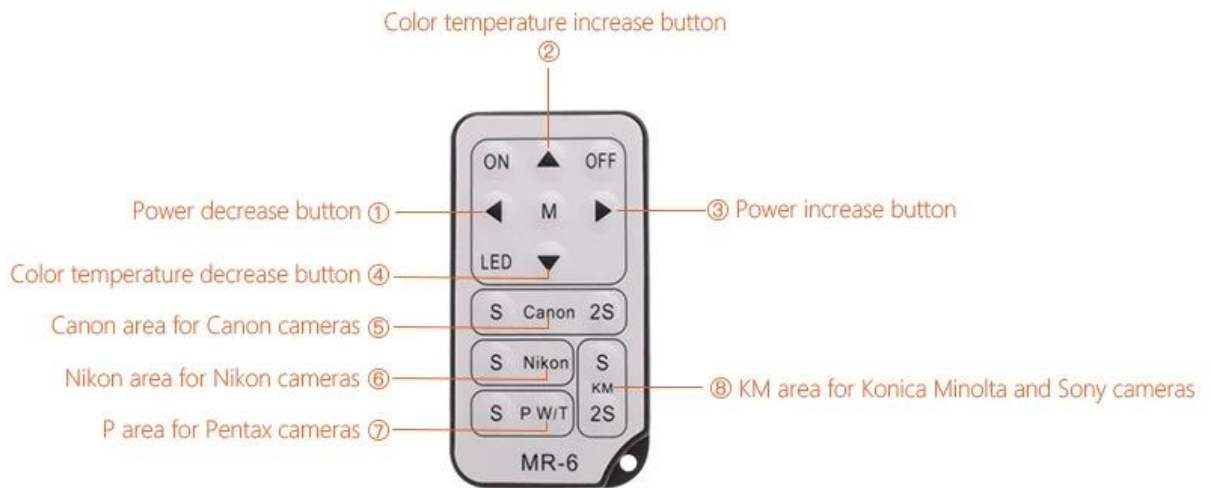

Cotización del Producto:

Sobre el soporte de luz de estudio

Soporte de luz de estudio de 78 pulgadas/200cm de altura (x4)

Seguridad sólida 3 etapas de las piernas.
Fácil de configurar, liberación rápida y sistema de bloqueo equipado para un uso rápido y fácil.

Peso ligero y fácil de transportar.

Material: Aluminio

Altura máxima: 78 "/200cm

Carga máx.: 10-15kg / 22-33lbs

Brightness and Color Temperature Adjustable 5500K/3200K

Variable power with 10 levels of brightness up to 1200LM