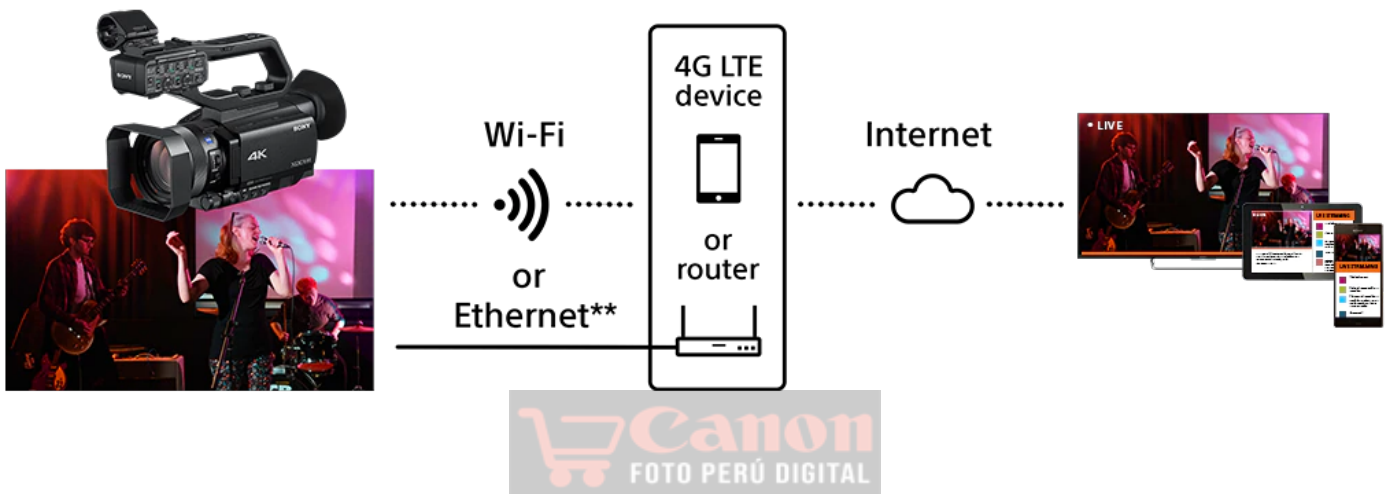

Tel. Atención: (01)4858377

AV. LOS ALISOS #688. LIMA 39- PERÚ

Cotización del Producto:

GALERÍA DE IMÁGENES

DESCRIPCIÓN DEL PRODUCTO

Sony PXW-Z90 4K .: Videocámara XDCAM de 1.0 cm con sensor CMOS Exmor RS™ tipo XAVC 4K, Fast Hybrid AF, Instant HDR Workflow y 3G-SDI

Transmita directamente a las principales plataformas en línea
La transmisión en vivo te conecta instantáneamente con tu audiencia, estés donde estés. Desde bodas y eventos en vivo hasta entrevistas y seminarios: capture imágenes de alta calidad y compártalas en tiempo real en las principales plataformas de video en línea. Configure su propio canal de transmisión con su teléfono inteligente o tableta, conéctese a través de Wi-Fi y estará listo para comenzar.

**3G- Salida SDI y más**

Para admitir el entorno de transmisión, el PXW-Z90V incorpora salida 3G-SDI, terminal HDMI® y un puerto Multi / Micro USB que admite salida de video compuesto y audio analógico. La cámara puede enviar una señal Rec Trigger a una grabadora externa a través de una conexión 3G-SDI o HDMI. Para una máxima flexibilidad, las tres salidas de video (3G-SDI, HDMI y compuesto) están activas durante la grabación 4K (3840 x 2160).