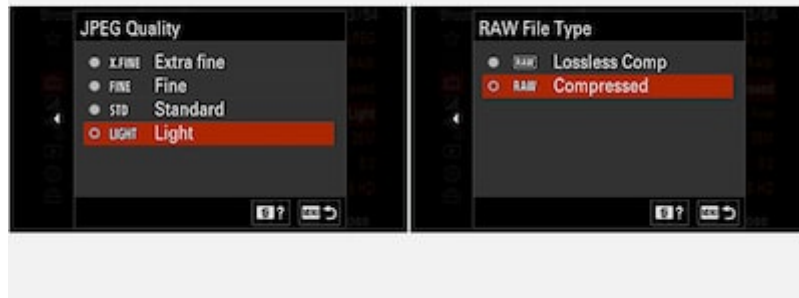

Cotización del Producto:

ASPECTO CREATIVO

El Aspecto creativo ofrece aún más flexibilidad creativa con mayor sencillez. Además, brinda 10 ajustes preestablecidos que se pueden usar tal como están o personalizar conforme al sujeto o a la escena, ya sea que captures fotografías, películas o transmisiones en vivo. Puedes fácilmente crear el ambiente con antelación para poder compartir las imágenes de inmediato.

FORMATO DE FOTOGRAFÍA HEIF DE 10 BITS PARA GRADACIONES SUAVES

Por primera vez en una cámara APS-C, la a6700 incluye el formato HEIF (archivo de imagen de alta eficiencia) con gradaciones fluidas de 10 bits para brindar una reproducción más realista de cielos y retratar tonos de piel sin bandas. El formato HEIF también usa tecnología de compresión avanzada para conservar la calidad de la imagen y, a la vez, reducir considerablemente el tamaño del archivo y ahorrar espacio de almacenamiento.

MODO ACTIVO PARA UNA ESTABILIZACIÓN DE IMÁGENES DE PELÍCULAS MEJORADA

El modo Activo²⁴ brinda estabilización de imagen potente para la captura de video sin trípode. La a6700 puede detectar con precisión la vibración de la cámara, la que se compensa ópticamente con exactitud y proporciona estabilización de alta eficacia sin sacrificar la movilidad, incluso cuando se capturan videos en 4K.

CONECTIVIDAD FÁCIL Y ESTABLE DE SMARTPHONE

Aprovecha al máximo la estabilidad de conexión considerablemente mejorada de la a6700 con la aplicación gratuita Creators' App de Sony³³, que permite transferir de forma sencilla fotos y películas a tu smartphone o tablet. Las transferencias continúan en segundo plano, aunque la pantalla del smartphone esté en suspensión o se inicie otra aplicación.³⁴ También puedes usar tu smartphone para controlar la cámara de forma remota. Además, la conectividad inalámbrica de alto rendimiento mejorada facilita aún más las copias de seguridad, el uso compartido y el trabajo con equipos remotos.