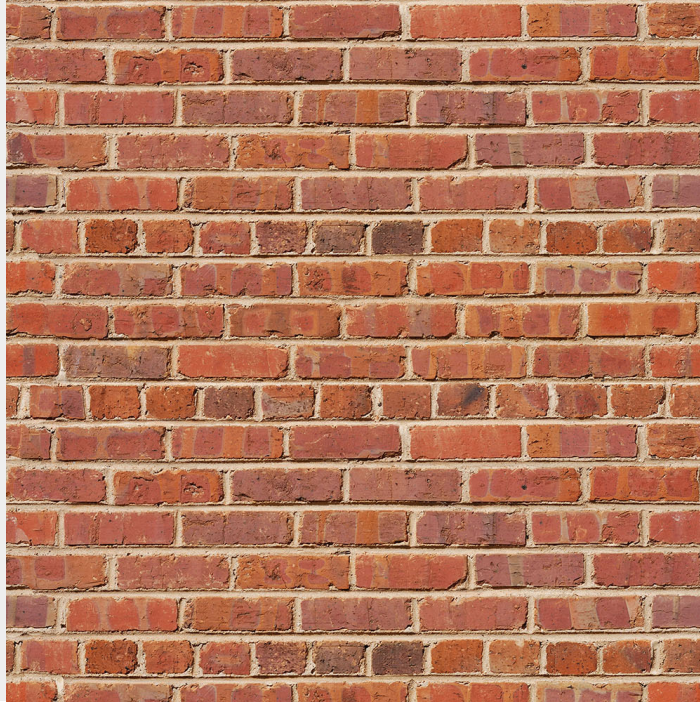

**Cotización del Producto:**

**FONDO DE CARTULINA IMPRESO SAVAGE 'RED BRICK' LADRILLO**

**Fondo de Cartulina Impreso Savage 'Red Brick' Ladrillo**

**Métodos de pago con tarjeta o transferencia bancaria :**

**Añade al Carrito y termina tu compra on-line**

**SKU:** N / A | **Existencias:** 6 disponibles | **Categorías:** [Fondos Fotográficos](#) | **Etiquetas:** [Fondo de Cartulina Impreso Savage 'Red Brick' Ladrillo](#), [fondo savage con diseño](#), [fondos savage](#)

**Cotización del Producto:**

**GALERÍA DE IMÁGENES**

**DESCRIPCIÓN DEL PRODUCTO**

**Fondo de Cartulina Impreso Savage 'Red Brick' Ladrillo**

Los fondos Savage son perfectos para obtener resultados uniformes, libres de arrugas y sin reflejos en todo tipo de producción fotográfica o de video.

El fondo de cartulina impreso Savage 'Red Brick' de 1.35 mts. de ancho por 5.49 mts. de largo, cuenta con un alto gramaje de 180 gsm, lo que lo vuelve sumamente duradero y confiable en ambientes de trabajo de alta rigurosidad. Gracias a su estructura, son sumamente fáciles de almacenar y transportar.