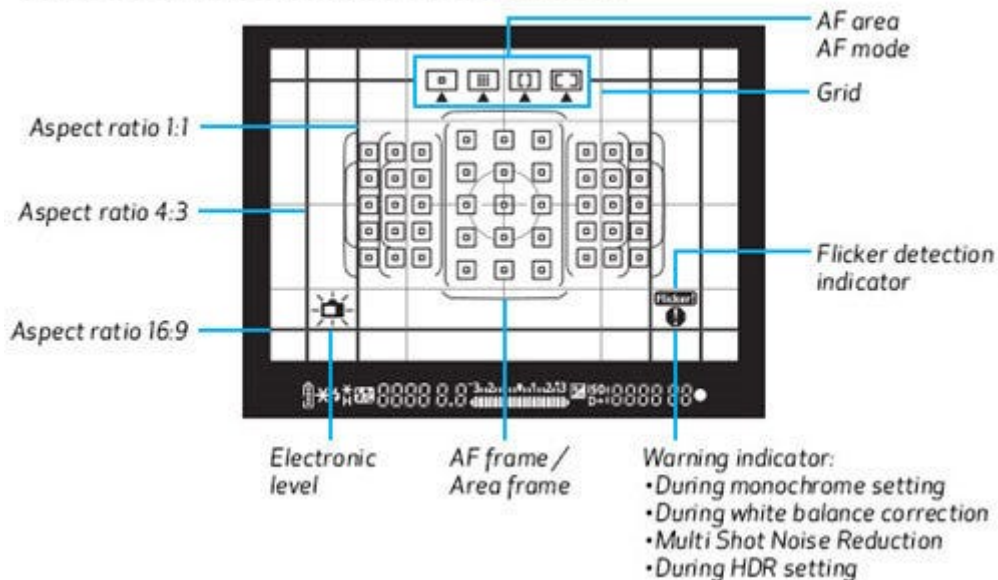

Information Displayed in Viewfinder by Translucent LCD

CMOS AF de doble píxel mejorado para un enfoque automático suave, rápido y preciso.

La cámara EOS 80D cuenta con el AF CMOS de doble píxel mejorado de Canon para un AF rápido y suave durante la visualización en vivo y la grabación de películas. Con una velocidad mejorada, un seguimiento más suave y compatibilidad con todos los objetivos EF y EF-S, el sistema AF de doble

Telf. Tienda: (01) 4858377

AV. LOS ALISOS #688, LIMA 39 - PERÚ