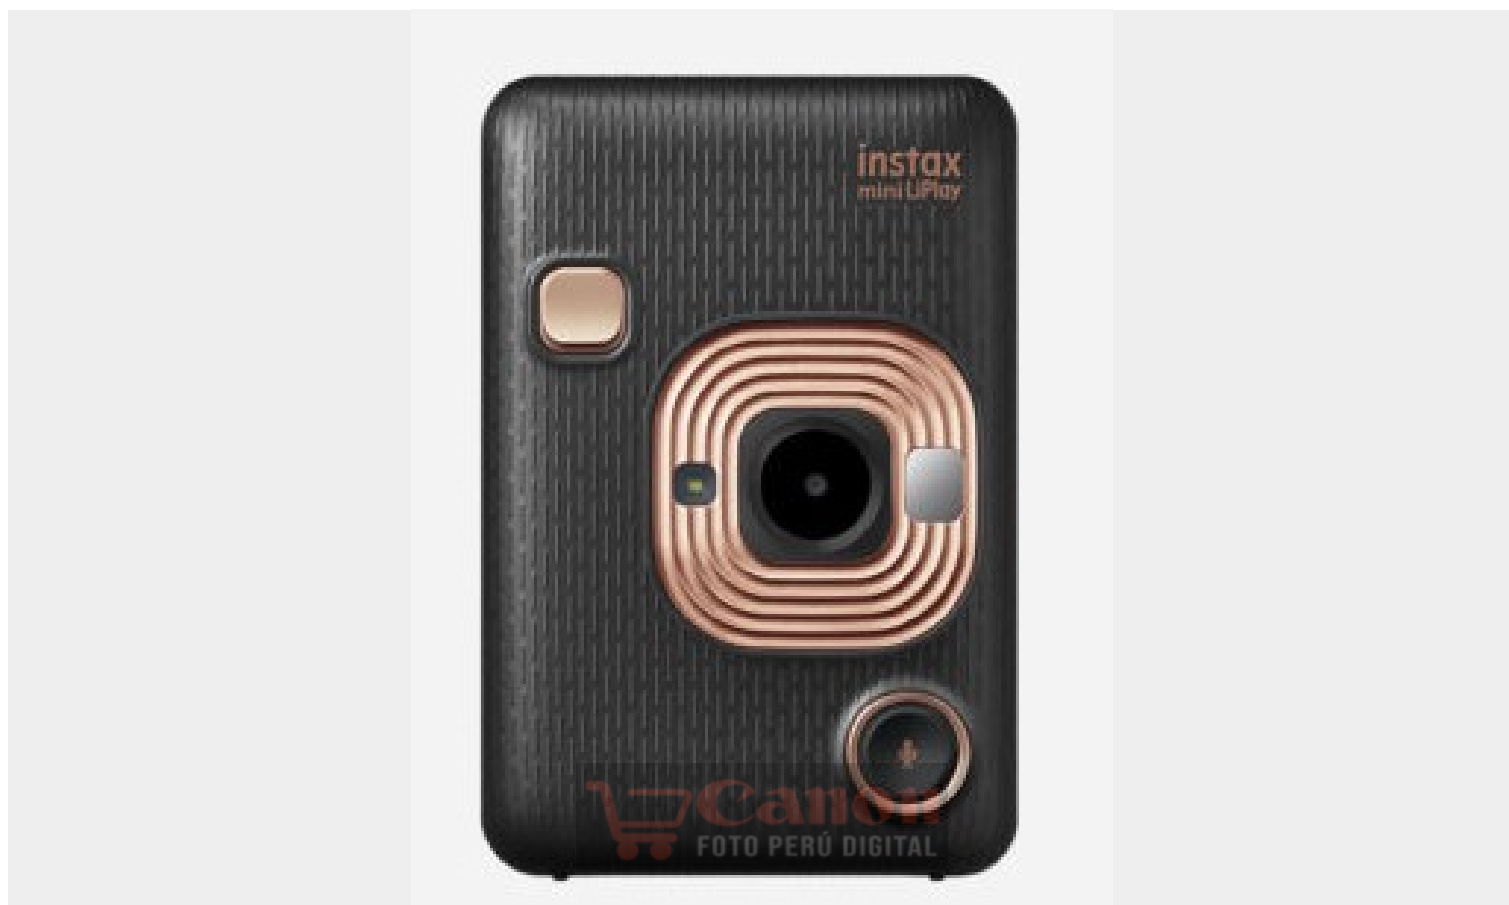

**Cotización del Producto:**

**CÁMARA FUJIFILM INSTAX MINI LIPLAY**

S/890.00

**Cámara FUJIFILM Instax mini LiPlay**

**Métodos de pago con tarjeta o transferencia bancaria**

**Añade al Carrito y termina tu compra on-line :**

**SKU:** N / A | **Existencias:** 14 disponibles | **Categorías:** [Cámaras FujiFilm](#) | **Etiquetas:** [Cámara FUJIFILM Instax mini LiPlay](#)

del Producto: