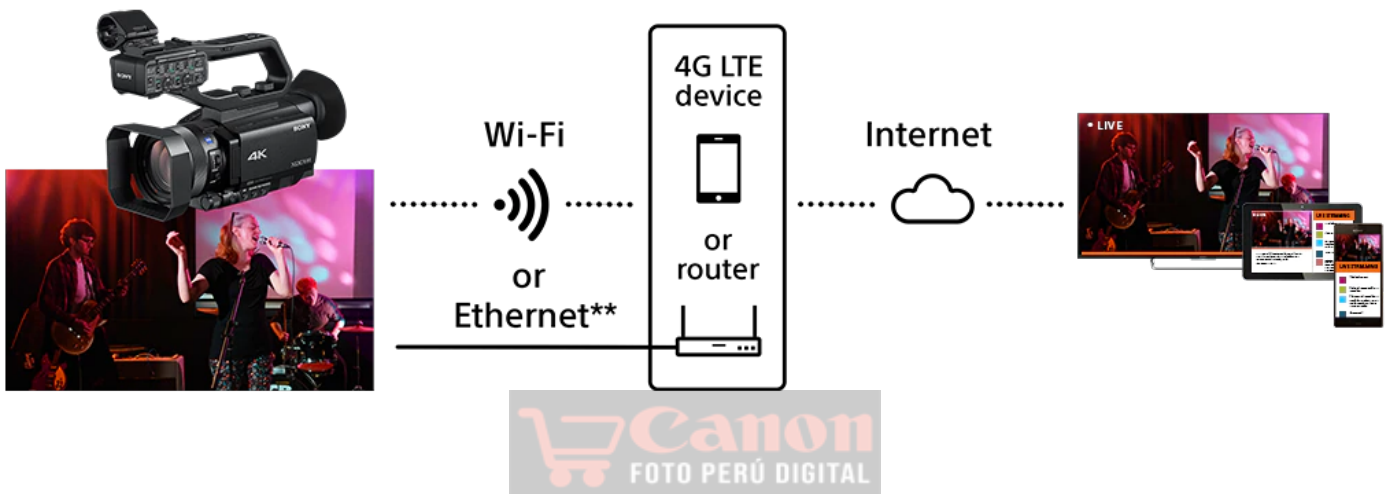

Tel. Atención: (01)4858377

AV. LOS ALISOS #688. LIMA 39- PERÚ

**Cotización del Producto:**

**GALERÍA DE IMÁGENES**

**DESCRIPCIÓN DEL PRODUCTO**

**Sony PXW-Z90 4K .: Videocámara XDCAM de 1.0 cm con sensor CMOS Exmor RS™ tipo XAVC 4K, Fast Hybrid AF, Instant HDR Workflow y 3G-SDI**

Transmita directamente a las principales plataformas en línea  
La transmisión en vivo te conecta instantáneamente con tu audiencia, estés donde estés. Desde bodas y eventos en vivo hasta entrevistas y seminarios: capture imágenes de alta calidad y compártalas en tiempo real en las principales plataformas de video en línea. Configure su propio canal de transmisión con su teléfono inteligente o tableta, conéctese a través de Wi-Fi y estará listo para comenzar.

**3G- Salida SDI y más**

Para admitir el entorno de transmisión, el PXW-Z90V incorpora salida 3G-SDI, terminal HDMI® y un puerto Multi / Micro USB que admite salida de video compuesto y audio analógico. La cámara puede enviar una señal Rec Trigger a una grabadora externa a través de una conexión 3G-SDI o HDMI. Para una máxima flexibilidad, las tres salidas de video (3G-SDI, HDMI y compuesto) están activas durante la grabación 4K (3840 x 2160).