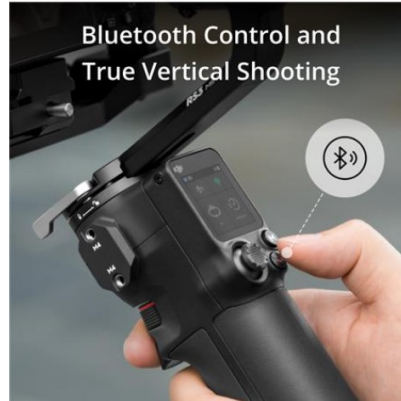

**Cotización del Producto:**

**DJI RS 3 MINI 3-AXIS HANDHELD GIMBAL STABILIZER**

**DJI RS 3 Mini 3-Axis Handheld Gimbal Stabilizer**

**Métodos de pago transferencia bancaria : →**

**Añade al Carrito y termina tu compra on-lin**

**Cotización del Producto:****GALERÍA DE IMÁGENES****DESCRIPCIÓN DEL PRODUCTO****DJI RS 3 Mini 3-Axis Handheld Gimbal Stabilizer****DJI RS3 Mini.**

DJI RS 3 Mini es un cardán profesional de 3 ejes con una sola mano diseñado específicamente para cámaras sin espejo. Es compatible con una amplia gama de cámaras y lentes convencionales y admite una carga útil probada de hasta 2 kg (4,4 lbs). DJI RS 3 Mini cuenta con un rendimiento mejorado del cardán gracias al algoritmo de estabilización RS de tercera generación. DJI RS 3 Mini pesa 850 g, lo que lo hace liviano para que los usuarios lo lleven mientras viajan. El cardán se puede cambiar entre disparo horizontal y vertical sin accesorios adicionales. Los usuarios pueden controlar el movimiento del cardán, el obturador, la grabación y el enfoque de la cámara mediante los botones integrados.

**Cotización del Producto:**

Conecta, controla, estabiliza.

DJI RS 3 Mini se puede emparejar con cámaras sin espejo convencionales a través de Bluetooth para controlar la cámara de forma inalámbrica. Con el puerto NATO se pueden utilizar accesorios como el asa del maletín DJI RS. La empuñadura tiene una batería incorporada con una capacidad de 2450 mAh, que proporciona una autonomía máxima de hasta 10 horas.

Después de conectarse a la aplicación Ronin, controle fácilmente el movimiento del cardán y la configuración de parámetros con funciones inteligentes como Panorama, Timelapse y Track.

**CARACTERÍSTICAS :**